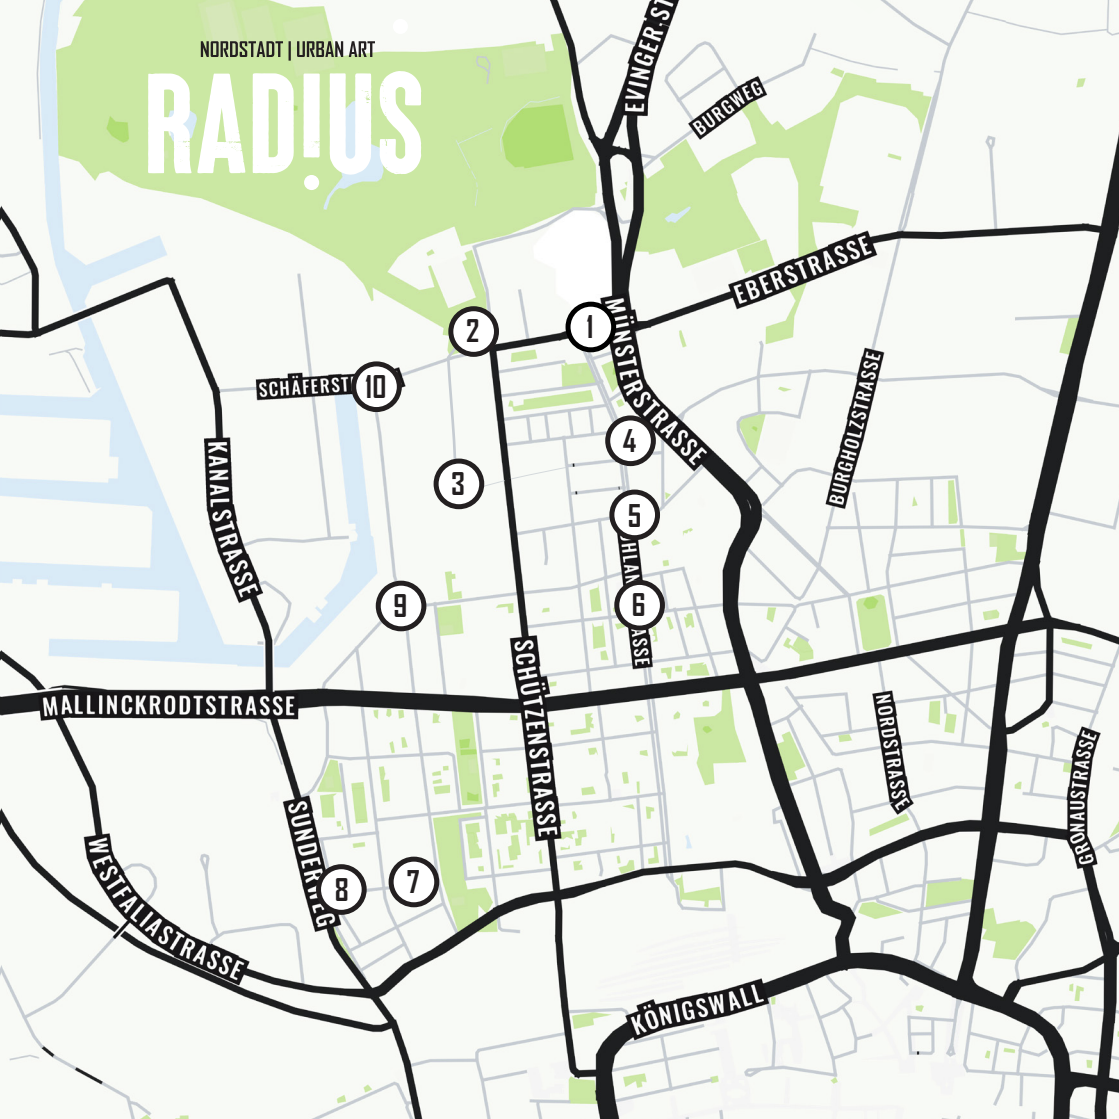

# RADIUS

**10 STANDORTE, 10 KUNSTSCHAFFENDE (KOLLEKTIVE) –  
EINE KÜNSTLERISCHE INTERVENTION IM ÖFFENTLICHEN RAUM.  
DAS THEMA: HEIMAT.**

**RADIUS** – DAS IST URBAN ART IN DER DORTMUNDER NORDSTADT, GENAUER GESAGT IM HAFENQUARTIER. ZEHN INTERAKTIVE KUNSTWERKE LADEN AB JUNI 2022 DAZU EIN, DAS VIERTEL IN DEN NÄCHSTEN JAHREN IMMER WIEDER NEU ZU ENTDECKEN UND SELBST TEIL DER KREATIVEN AUSEINANDERSETZUNG MIT DEM THEMA HEIMAT ZU WERDEN.

# RADIUS

**1 IMMERMANNSTRASSE 29**

KULTURORT DEPOT  
**URSULA MEYER**  
[WWW.URSULAMEYER.INFO](http://WWW.URSULAMEYER.INFO)  
 @URSULA\_MEYER\_ART

**2 SCHÄFERSTRASSE**

FREDENBAUMPARK  
**PANDORA2.0 & JURI SCHÄFFER**  
[WWW.PANDORAZWEIPUNKTNULLO.ORG](http://WWW.PANDORAZWEIPUNKTNULLO.ORG)  
 @PANDORA2.0\_

**7 KESSELSTR. 51**

FAMILIE VON KÖLLN  
**ANDRÉ TRAFIC**  
[WWW.ANDRETRAFIC.COM](http://WWW.ANDRETRAFIC.COM)  
 @TRAFIC.ASART

**8 LANDWEHR-/  
ECKE KESSELSTRASSE**

7000 SCHMETTERLINGE  
**SAMUEL TREINDL**  
[WWW.SAMUEL-TREINDL.DE](http://WWW.SAMUEL-TREINDL.DE)  
 @TREINDLSAMUEL